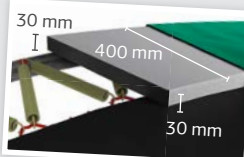

Safety Net T-Series

- Veilige, zelfsluitende ingang
- Boogconstructie voor extra stevigheid en veiligheid
- Exclusieve montage op de T-Section van de trampoline

Veren:

Beschermrand:
30 x 400 mm

Frame constructie:
T-Section (8 poten)