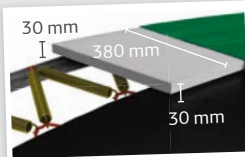

BERG Champion

Ø 270, 330, 380 en 430 cm

Safety Net Deluxe

- Veilige, zelfsluitende ingang
- Boogconstructie voor extra stevigheid en veiligheid
- Sterke, onopvallende montage op de trampoline

Veren:

Beschermrand:
30 x 380 mm