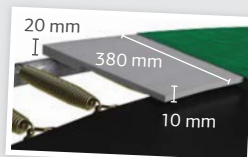

BERG Trampoline vergelijking

BERG Talent

Ø 180, 240 en 300 cm

Safety Net Comfort

- Veilige, zelfsluitende ingang
- Stijlvol ontwerp
- 6 palen

Veren:

Beschermrand:
17 x 290 mm

Frame constructie:
Basic (6 poten)

Garantie:

Frame: 5 jaar*
Beschermrand: 1 jaar
Springdoek: 2 jaar
Veren: 2 jaar

Frame:
Zink behandeling

Springcomfort:

Kwaliteit:

BERG Favorit

Ø 270, 330, 380 en 430 cm

Safety Net Comfort

- Veilige, zelfsluitende ingang
- Stijlvol ontwerp
- 8 palen

Veren:

Beschermrand:
10/20 x 380 mm

Frame constructie:
Regular (8 poten)

Garantie:

Frame: 8 jaar*
Beschermrand: 2 jaar
Springdoek: 2 jaar
Veren: 2 jaar

Frame:
Zink behandeling

Springcomfort:

Kwaliteit:

BERG Champion

Ø 270, 330, 380 en 430 cm

Safety Net Deluxe

- Veilige, zelfsluitende ingang
- Boogconstructie voor extra stevigheid en veiligheid
- Sterke, onopvallende montage op de trampoline

Veren:

Beschermrand:
30 x 380 mm

Frame constructie:
Heavy (8 poten)

Garantie:

Frame: 13 jaar*
Beschermrand: 2 jaar
Springdoek: 2 jaar
Veren: 5 jaar

Frame**:
Zwarte coating

Springcomfort:

Kwaliteit:

BERG Elite+

Ø 330, 380 en 430 cm

Safety Net T-Series

- Veilige, zelfsluitende ingang
- Boogconstructie voor extra stevigheid en veiligheid
- Exclusieve montage op de T-Section van de trampoline

Veren:

Beschermrand:
30 x 400 mm

Frame constructie:
T-Section (8 poten)

Garantie:

Frame: 13 jaar*
Beschermrand: 5 jaar
Springdoek: 5 jaar
Veren: 5 jaar

Frame**:
Zwarte coating

Springcomfort:

Kwaliteit:

*Bij registratie op bergtoys.com/registration extra frame garantie. ** InGround trampolines hebben een zink behandeling en geen zwarte coating