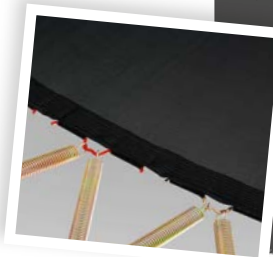

3 Gebruikstesten

De gebruikersvriendelijkheid en veiligheid worden ook getest door een eigen BERG testpanel.

TESTPANEL

4 Innovatieve veren

De ideale balans tussen soepelheid en kracht van de veren wordt ook door BERG onderzocht. BERG veren zijn elastisch, soepel en met een roestwerende zinklaag afgewerkt, zoals onze unieke TwinSpring Gold veren.

5 Veilig springdoek

Het geweven springdoek wordt door middel van veren-ogen vastgemaakt met veren aan het trampoline frame. De veren-ogen zijn bevestigd aan het springdoek voor een stevige en veilige verbinding met de veren.

6 Sterke padding

De BERG beschermranden zijn gemaakt van sterk UV- en slijtbestendig buitendoek. De beschermrand is van binnen gevuld met waterafstotend 'Closed Cell Foam'. De brede beschermrand sluit perfect aan op het springdoek.

7 Stevig frame

De grote diameter en wanddikte van het staal zorgen voor een stevig frame. Het frame is goed afgewerkt bij de lasnaden en heeft een dikke roestwerende zinklaag van binnen en buiten.

8 Accessoires voor extra veiligheid