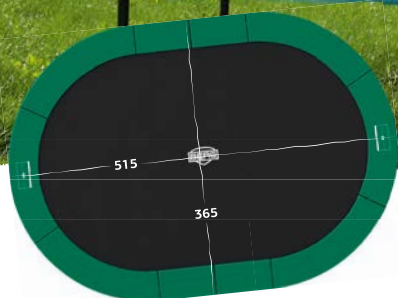

Springcomfort:

Kwaliteit:

6+ jaar

BERG Grand Champion
+ Safety Net Deluxe
Grand Champion

BERG Grand Champion

De grootste BERG trampoline met voordelen van een ronde, maar ook een rechthoekige trampoline

De stevige gebogen palen zorgen voor extra springruimte