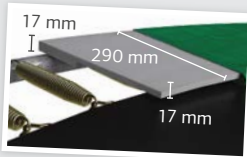

BERG Talent

Ø 180, 240 en 300 cm

Safety Net Comfort

- Veilige, zelfsluitende ingang
- Stijlvol ontwerp
- 6 palen

Veren:

Beschermrand:
17 x 290 mm

Frame constructie:
Basic (6 poten)

Garantie: