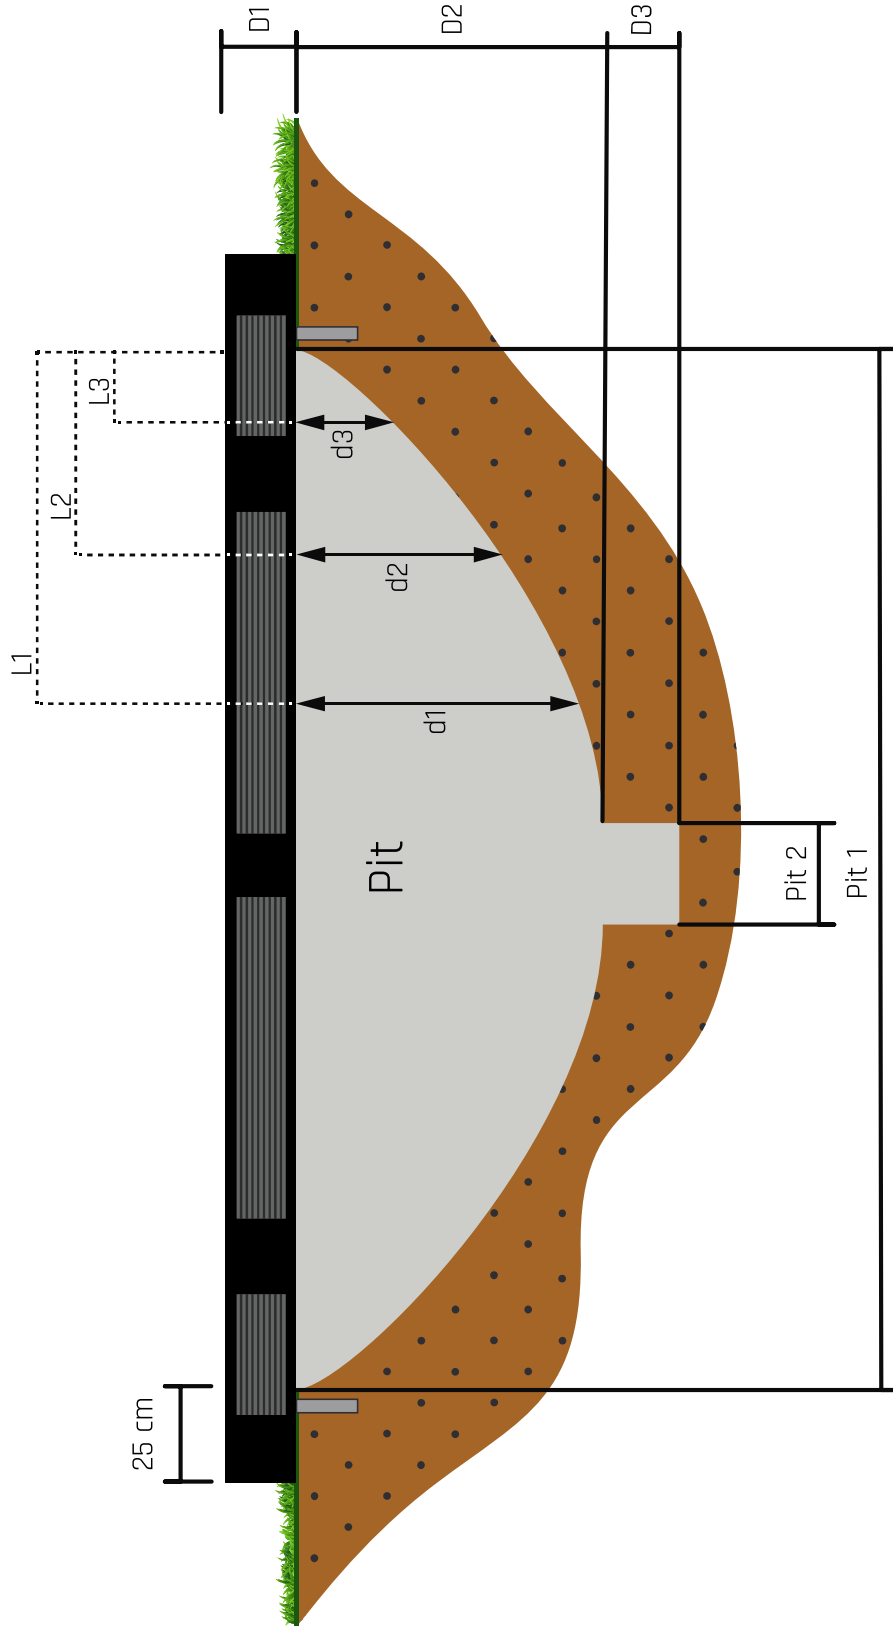

# EXIT inground round trampolines

Size	Pit 1	Pit 2	D1	D2	D3	L1	L2	L3	d1	d2	d3
ø183 cm ( 6 ft )	ø133 cm	ø32 - 34 cm	14 cm	min. 45 cm	20 cm	46 cm	30 cm	17 cm	40 cm	32 cm	24 cm
ø244 cm ( 8 ft )	ø194 cm	ø32 - 34 cm	20 cm	min. 65 cm	20 cm	67 cm	44 cm	25 cm	60 cm	49 cm	34 cm
ø305 cm ( 10 ft )	ø255 cm	ø32 - 34 cm	20 cm	min. 70 cm	20 cm	88 cm	58 cm	33 cm	65 cm	53 cm	37 cm
ø366 cm ( 12 ft )	ø315 cm	ø32 - 34 cm	20 cm	min. 75 cm	20 cm	109 cm	71 cm	41 cm	69 cm	57 cm	40 cm
ø427 cm ( 14 ft )	ø375 cm	ø32 - 34 cm	20 cm	min. 75 cm	20 cm	130 cm	85 cm	48 cm	69 cm	57 cm	40 cm